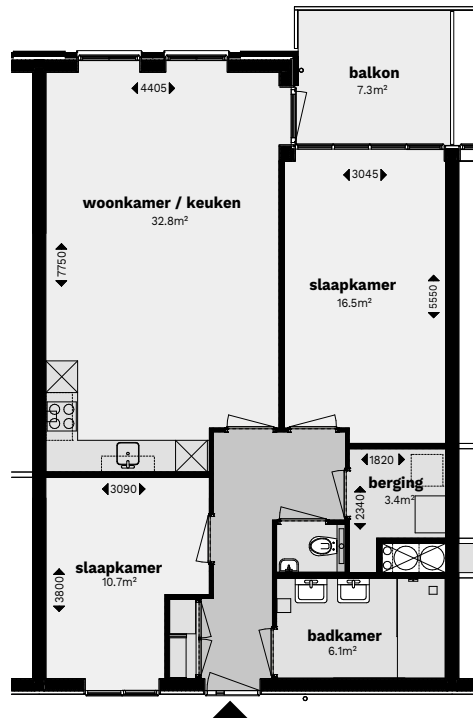

GEBRUIKSOPP.
82,3 M²

SLAAPKAMERS
2

1^e t/m 6^e
VERDIEPING

**GRAAF
VAN
SCHUYT.**
HUUR

Badkamer | voorzien van inloopdouche en dubbele wastafel

Keuken | voorzien van hardstenen werkblad, vaatwasser, koelkast, inductie kookplaat en combi-oven

Berging | 6 m² | aanwezig in kelder

Parkeerplaats | niet inbegrepen, wel beschikbaar

Balkon | 7,3 m² | gelegen op het noordwesten, noordoosten of zuidoosten

Ligging | Juventastraat / Pallas Atheneplein / Ovidiuslaan

TYPE A1

WONINGTYPE OVERZICHT A1

1 ^e verdieping	huisnummer 9, 13, 21, 33 & 37
2 ^e verdieping	huisnummer 49, 53, 61, 73 & 77
3 ^e verdieping	huisnummer 89, 93, 101, 113 & 117
4 ^e verdieping	huisnummer 129, 133, 141, 153 & 157
5 ^e verdieping	huisnummer 169 & 173
6 ^e verdieping	huisnummer 189 & 193