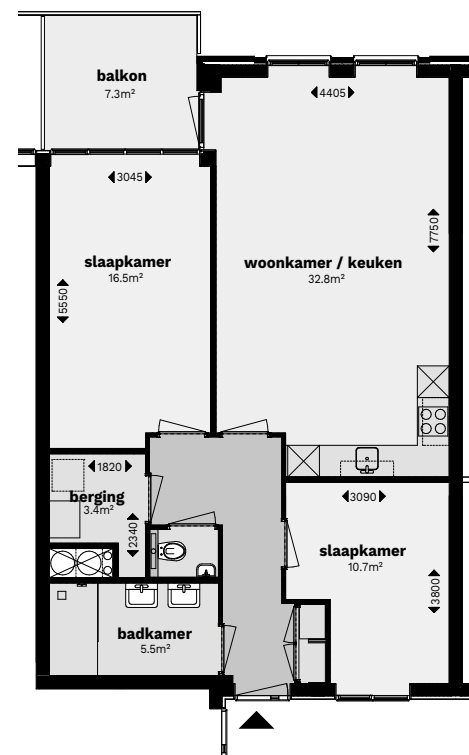

GEBRUIKSOPP.  
81,8 M<sup>2</sup>

SLAAPKAMERS  
2

1<sup>e</sup> t/m 4<sup>e</sup>  
VERDIEPING

GRAAF  
VAN  
SCHUYT.  
HUUR

**Badkamer** | voorzien van inloopdouche en dubbele wastafel

**Keuken** | voorzien van hardstenen werkblad, vaatwasser, koelkast, inductie kookplaat en combi-oven

**Berging** | 6 m<sup>2</sup> | aanwezig in kelder

**Parkeerplaats** | niet inbegrepen, wel beschikbaar

**Balkon** | 7,3 m<sup>2</sup> | gelegen op het zuidoosten

**Ligging** | Ovidiuslaan

TYPE A2