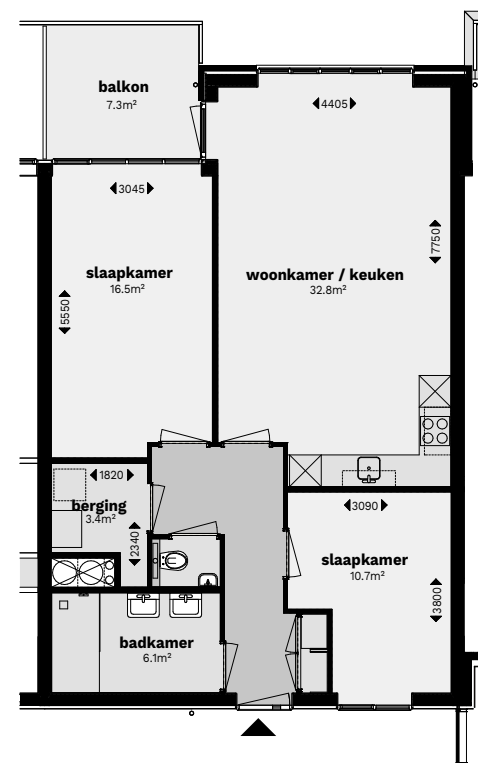

GEBRUIKSOPP.
82,6 M²

SLAAPKAMERS
1

1^e t/m 6^e
VERDIEPING

GRAAF
VAN
SCHUYT.
HUUR

Badkamer | voorzien van inloopdouche en dubbele wastafel

Keuken | voorzien van hardstenen werkblad, vaatwasser, koelkast, inductie kookplaat en combi-oven

Berging | 6 m² | aanwezig in kelder

Parkeerplaats | niet inbegrepen, wel beschikbaar

Balkon | 7,3 m² | gelegen op het zuidoosten

Ligging | Ovidiuslaan

TYPE A3

WONINGTYPE

A3

1 ^e verdieping		huisnummer 39
2 ^e verdieping		huisnummer 79
3 ^e verdieping		huisnummer 119
4 ^e verdieping		huisnummer 159
5 ^e verdieping		huisnummer 179
6 ^e verdieping		huisnummer 199