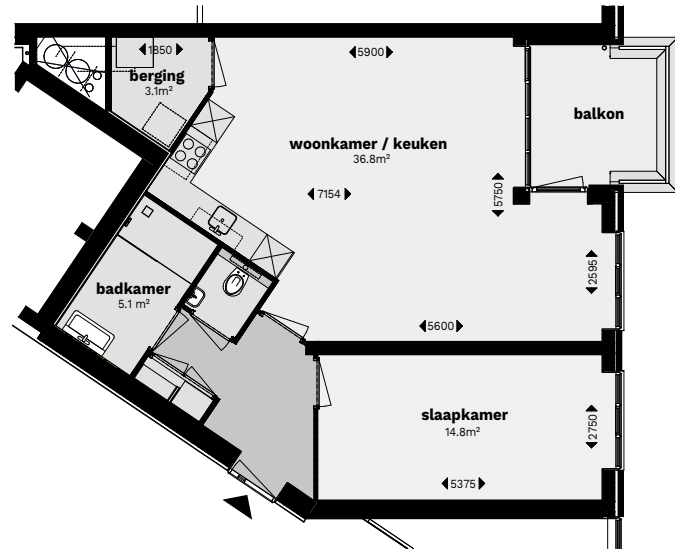

GEBRUIKSOPP.
71,1 M²

SLAAPKAMERS
1

1^e
VERDIEPING

**GRAAF
VAN
SCHUYT.**
HUUR

Badkamer | voorzien van inloopdouche en wastafel

Keuken | voorzien van hardstenen werkblad, vaatwasser, koelkast, inductie kookplaat en combi-oven

Berging | 6 m² | aanwezig in kelder

Parkeerplaats | niet inbegrepen, wel beschikbaar

Balkon | 7,3 m² | gelegen op het zuidoosten

Ligging | Ovidiuslaan

TYPE C1

WONINGTYPE OVERZICHT C1

1 ^e verdieping		huisnummer 41
2 ^e verdieping		
3 ^e verdieping		
4 ^e verdieping		
5 ^e verdieping		
6 ^e verdieping		