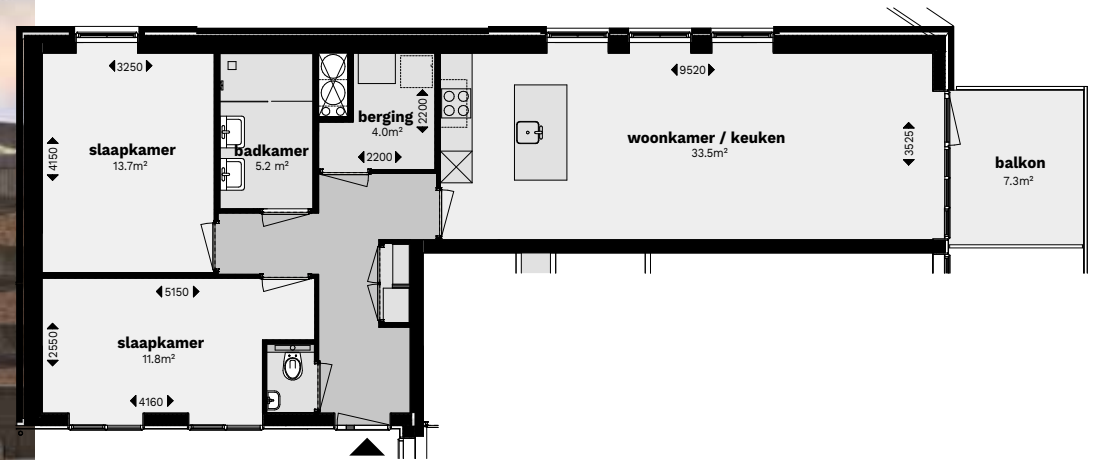

GEBRUIKSOPP.
83,2 M²

SLAAPKAMERS
2

1^e t/m 4^e
VERDIEPING

GRAAF
VAN
SCHUYT.
HUUR

Badkamer | voorzien van inloopdouche en dubbele wastafel

Keuken | voorzien van hardstenen werkblad, vaatwasser, koelkast, inductie kookplaat en combi-oven

Berging | 6 m² | aanwezig in kelder

Parkeerplaats | niet inbegrepen, wel beschikbaar

Balkon | 7,3 m² | gelegen op het zuidoosten

Ligging | Ovidiuslaan

TYPE D1

WONINGTYPE OVERZICHT D1

1 ^e verdieping		huisnummer 29
2 ^e verdieping		huisnummer 69
3 ^e verdieping		huisnummer 109
4 ^e verdieping		huisnummer 149
5 ^e verdieping		
6 ^e verdieping		