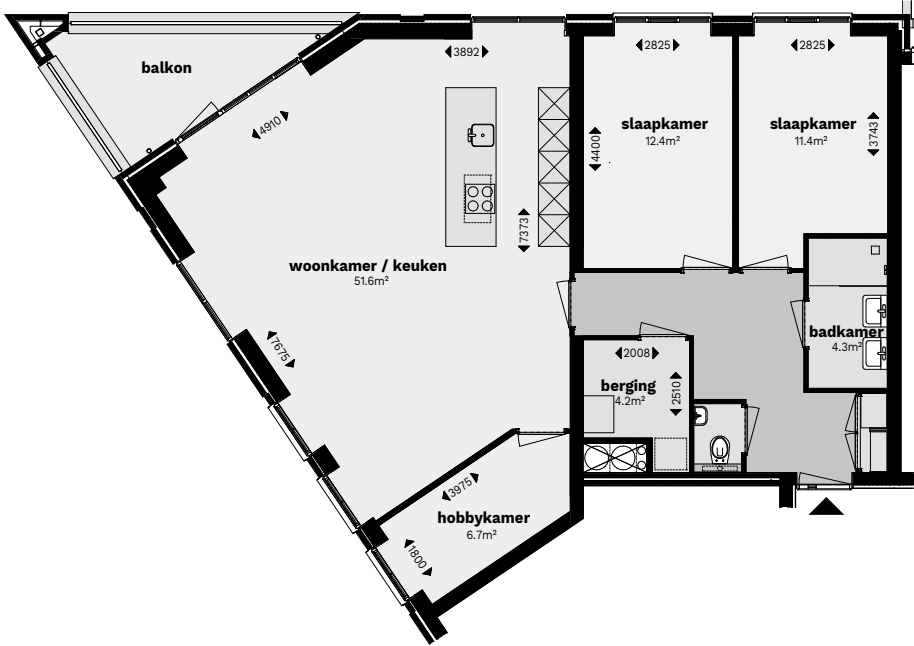

GEBRUIKSOPP.
107 M²

SLAAPKAMERS
2

2^e t/m 6^e
VERDIEPING

GRAAF
VAN
SCHUYT.
HUUR

Badkamer | voorzien van inloopdouche en dubbele wastafel

Keuken | voorzien van hardstenen werkblad, vaatwasser, koelkast, inductie kookplaat en combi-oven

Berging | 6 m² | aanwezig in kelder

Parkeerplaats | niet inbegrepen, wel beschikbaar

Balkon | 7,3 m² | gelegen op het noordwesten

Ligging | Juventastraat / Ovidiuslaan

TYPE H2

WONINGTYPE OVERZICHT H2

1 ^e verdieping		
2 ^e verdieping		huisnummer 43
3 ^e verdieping		huisnummer 83
4 ^e verdieping		huisnummer 123
5 ^e verdieping		huisnummer 163
6 ^e verdieping		huisnummer 183